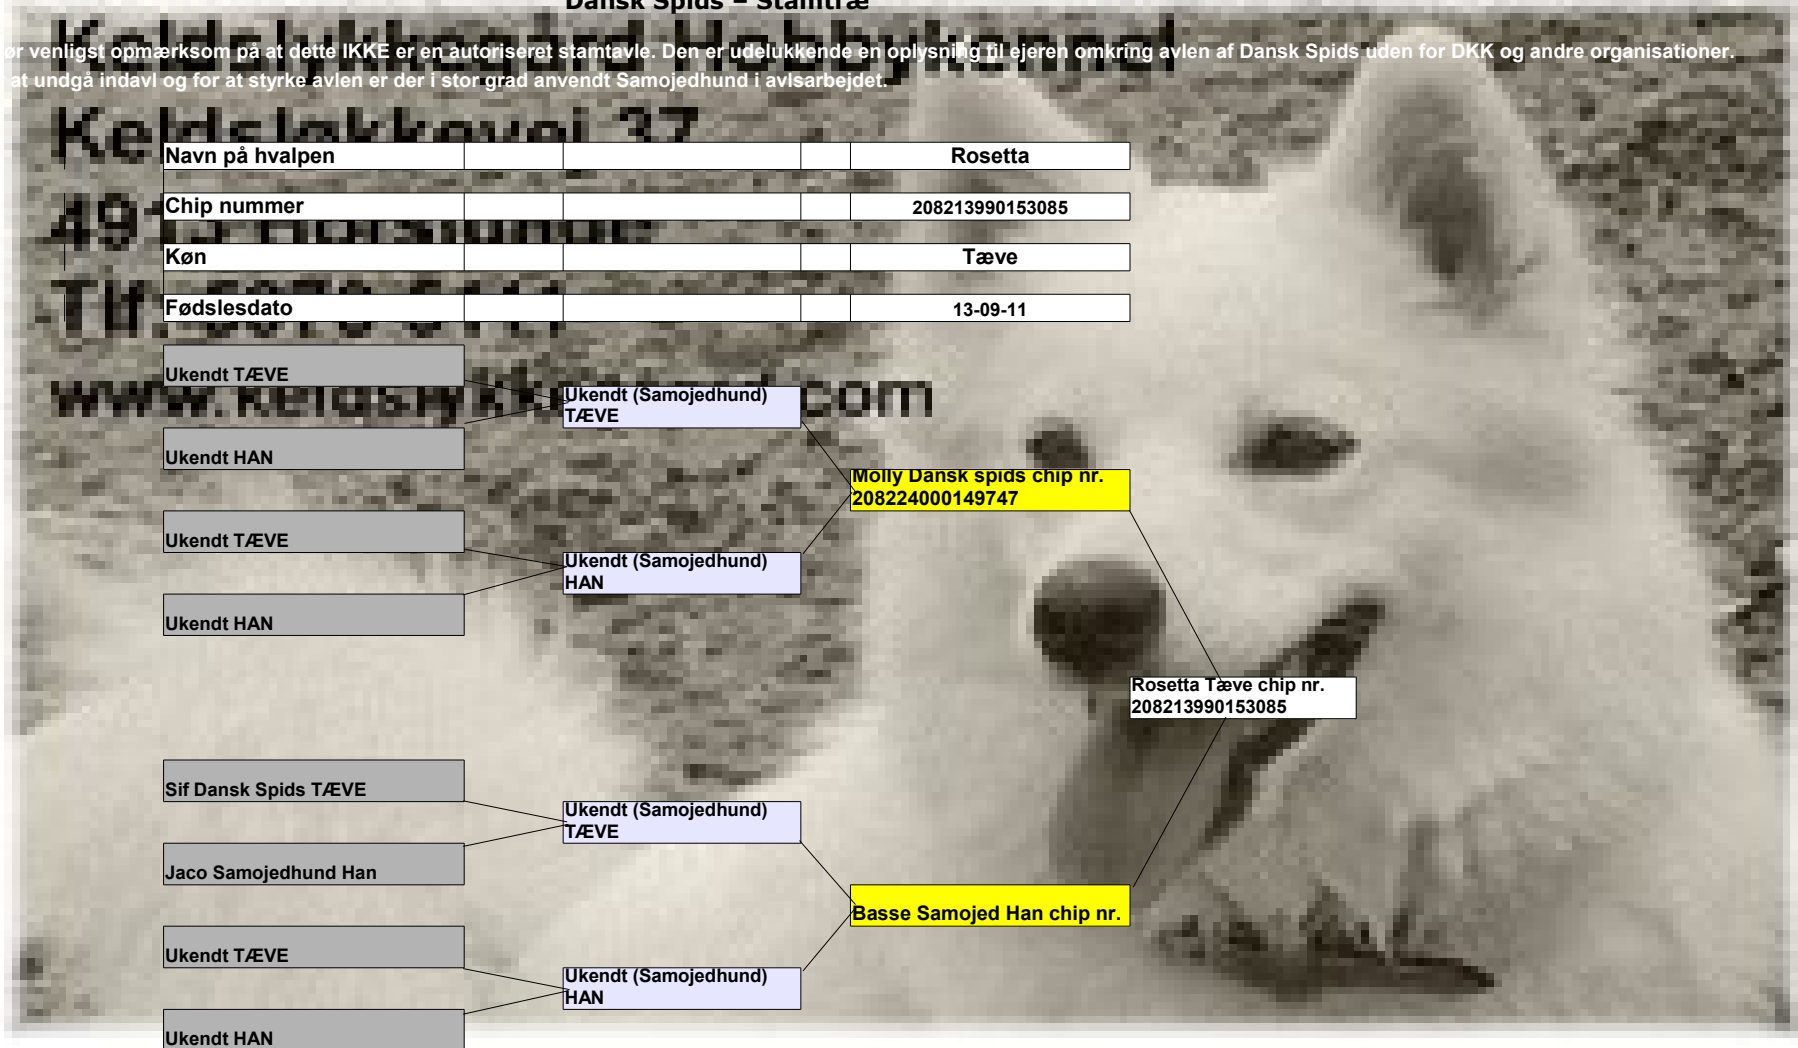

Dansk Spids – Stamtræ

Ør venligst opmærksom på at dette IKKE er en autoriseret stamtavle. Den er udelukkende en oplysning til ejeren omkring avlen af Dansk Spids uden for DKK og andre organisationer. at undgå indavl og for at styrke avlen er der i stor grad anvendt Samoiedhund i avlsarbejdet.

Keldsløkkovvej 37
 49-
 www.neto.dk

Navn på hvalpen				Rosetta
Chip nummer				208213990153085
Køn				Tæve
Fødslesdato				13-09-11